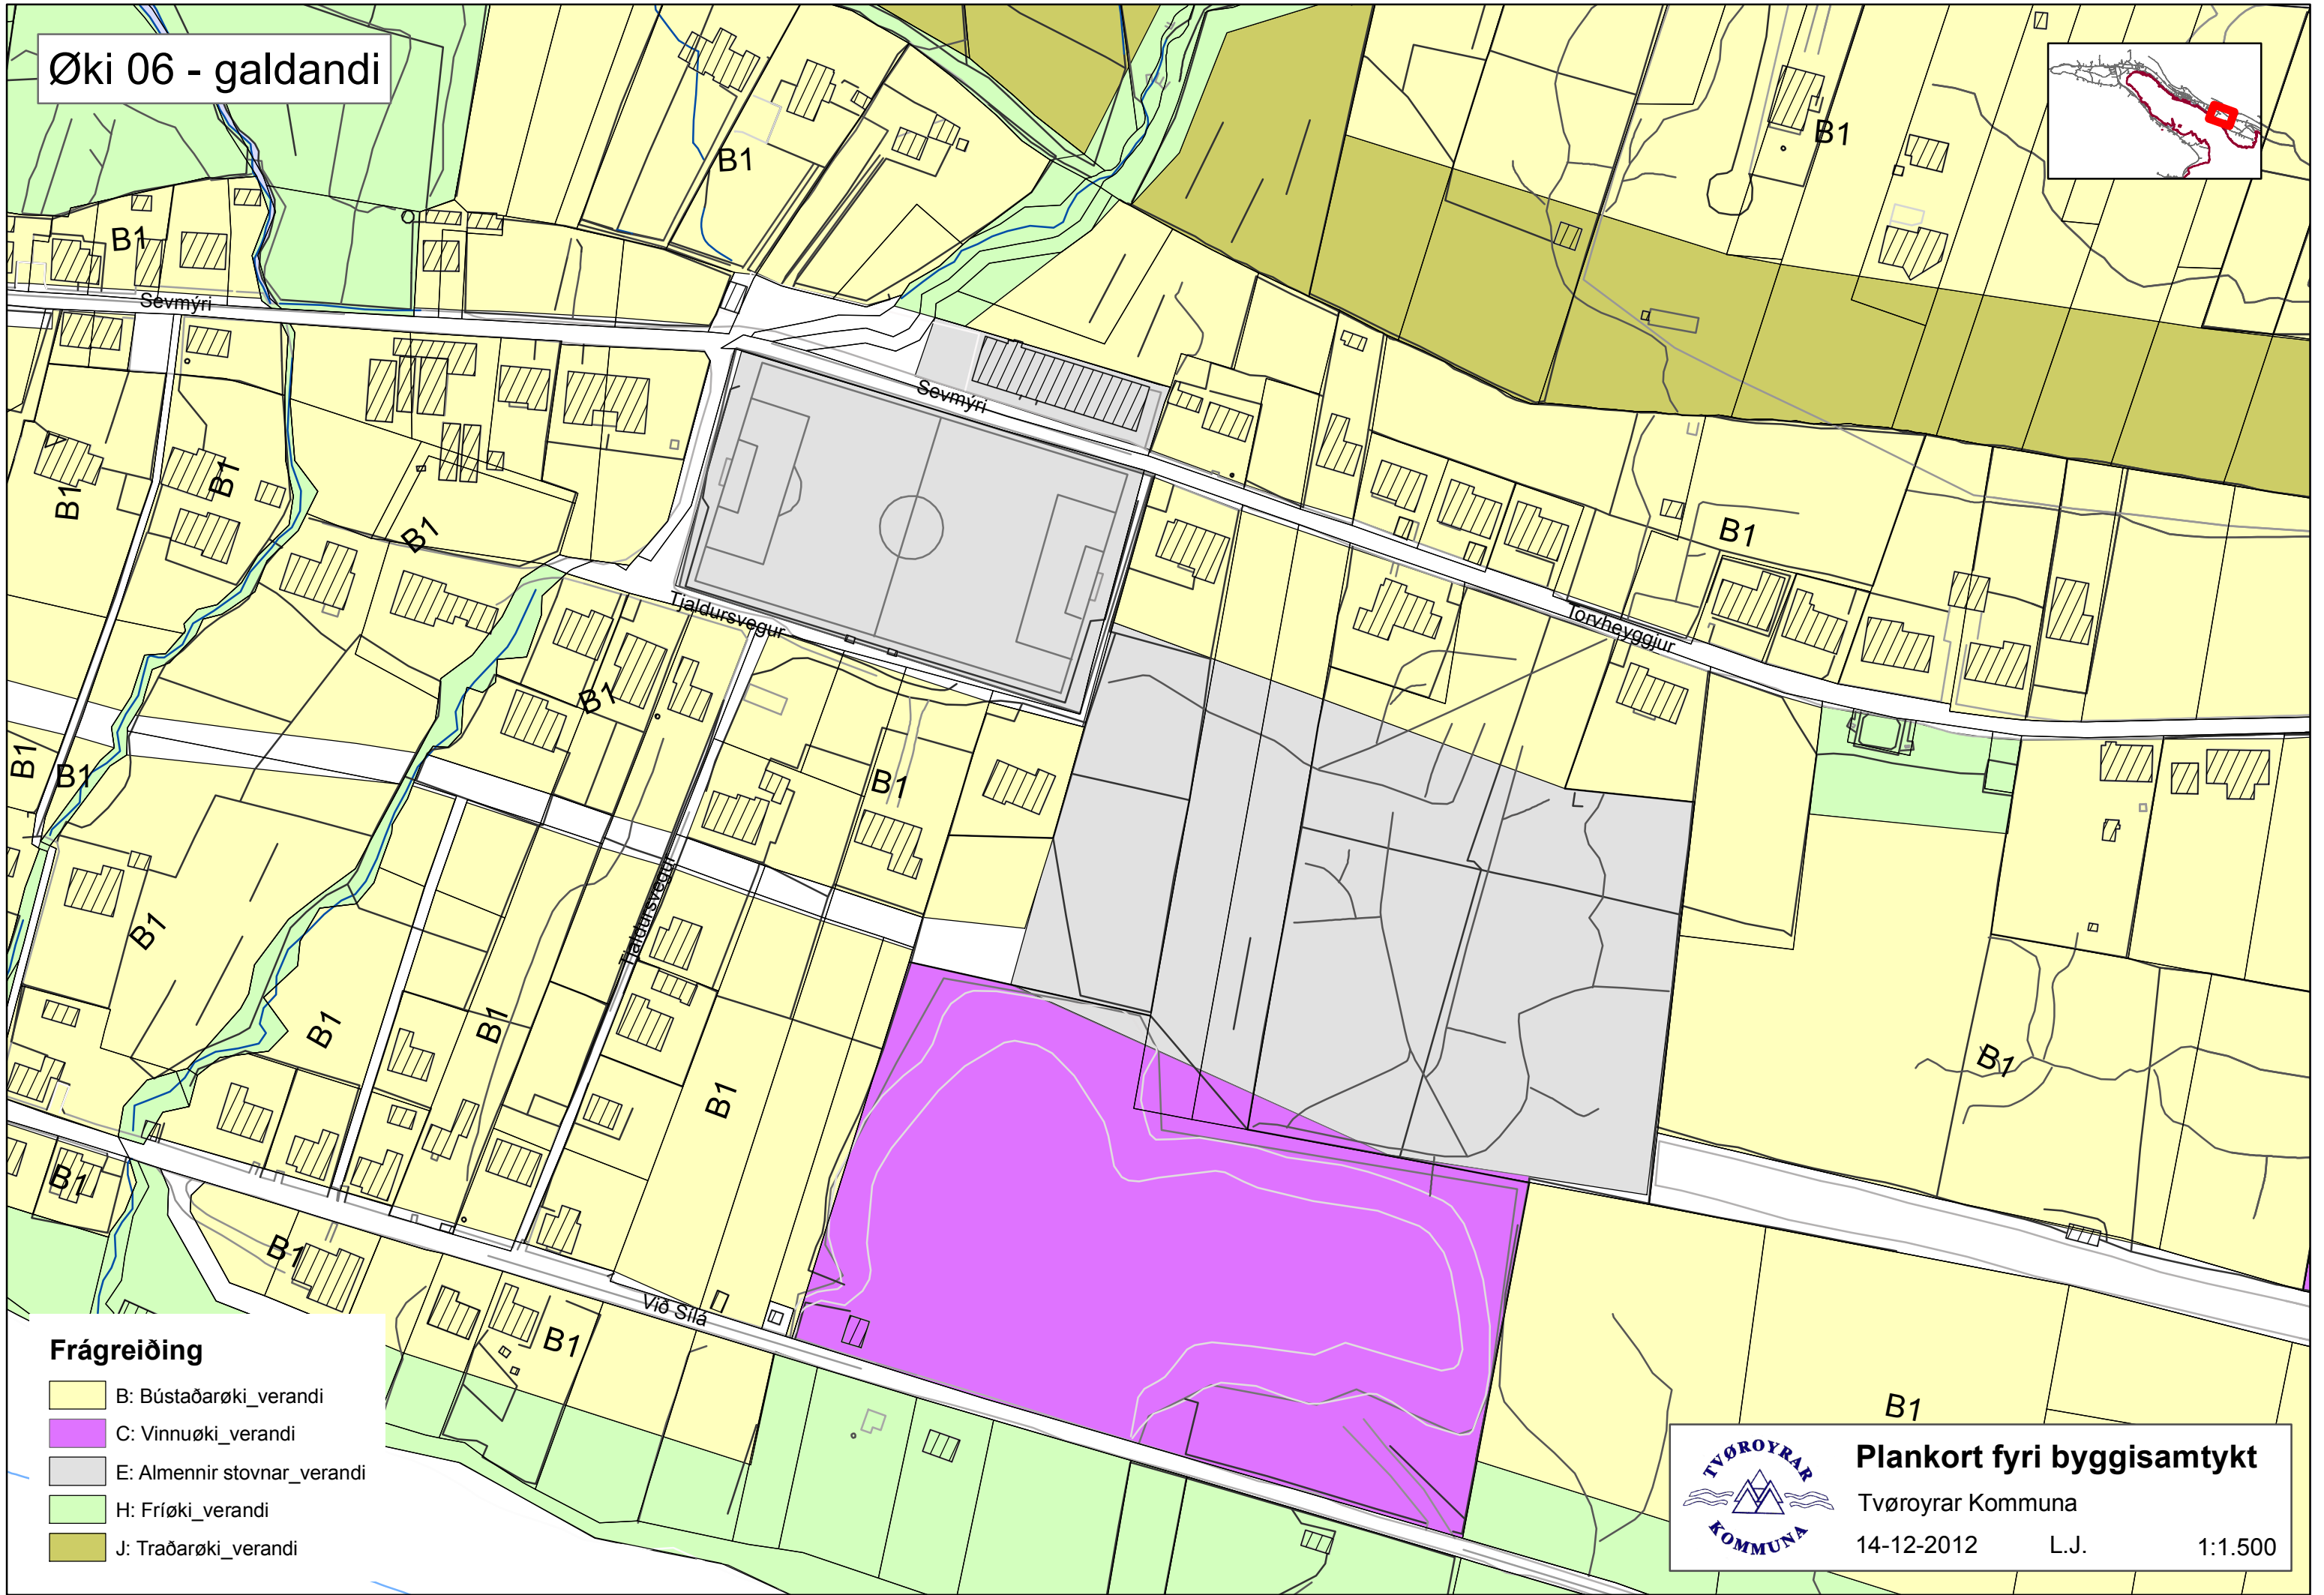

Øki 06 - galdandi

Frágreiðing

- B: Bústaðarøki_verandi
- C: Vinnuøki_verandi
- E: Almennir stovnar_verandi
- H: Fríøki_verandi
- J: Traðarøki_verandi

Plankort fyri byggisamtykt

Tvøroyrar Kommuna
14-12-2012 L.J. 1:1.500

Øki 06 - uppskot 1

Frágreiðing

-  Broytingar des 2012
-  F_Almenn_fritidaroki
-  B_bustadaroki

 **Plankort fyri byggisamtykt**
Tvedøyrar Kommuna
14-12-2012 L.J. 1:1.500