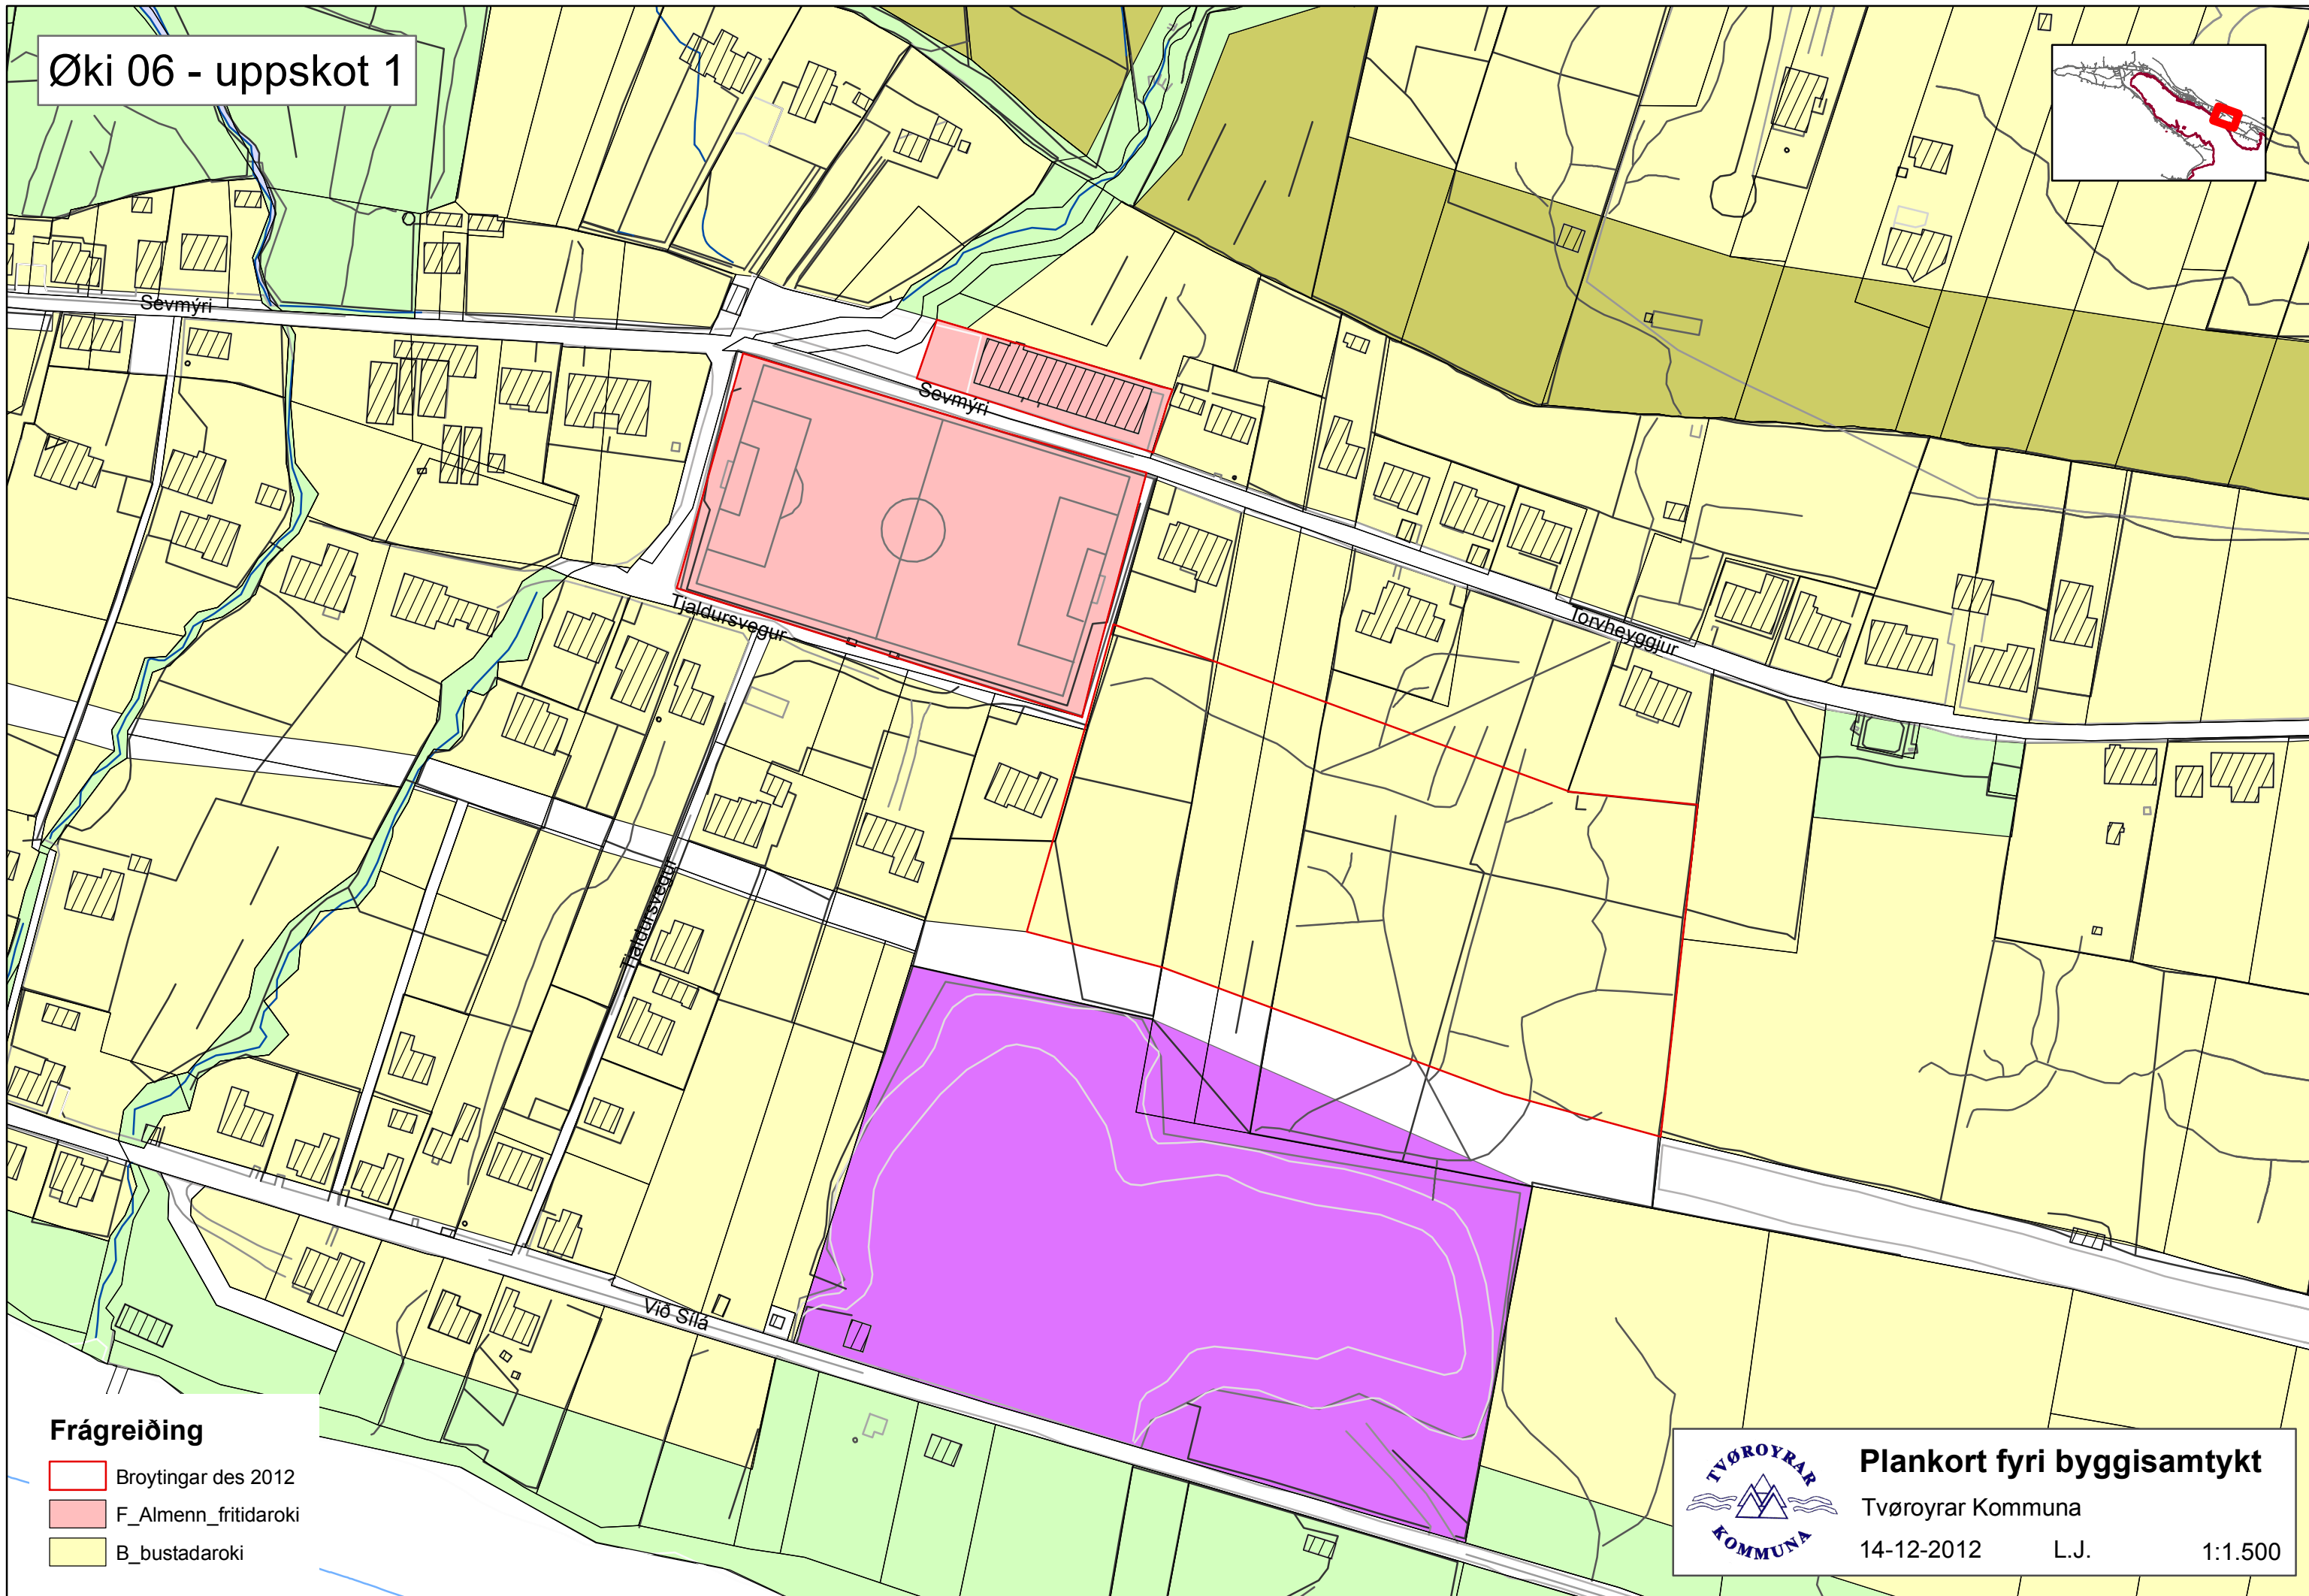

Øki 06 - galdandi

Frágreiðing

- B: Bústaðarøki_verandi
- C: Vinnuøki_verandi
- E: Almennir stovnar_verandi
- H: Fríøki_verandi
- J: Traðarøki_verandi

Plankort fyri byggisamtykt

Tvøroyrar Kommuna
14-12-2012 L.J. 1:1.500

Øki 06 - uppskot 1

Frágreiðing

-  Broytingar des 2012
-  F_Almenn_fritidaroki
-  B_bustadaroki

 **Plankort fyri byggisamtykt**
Tvedøyrar Kommuna
14-12-2012 L.J. 1:1.500